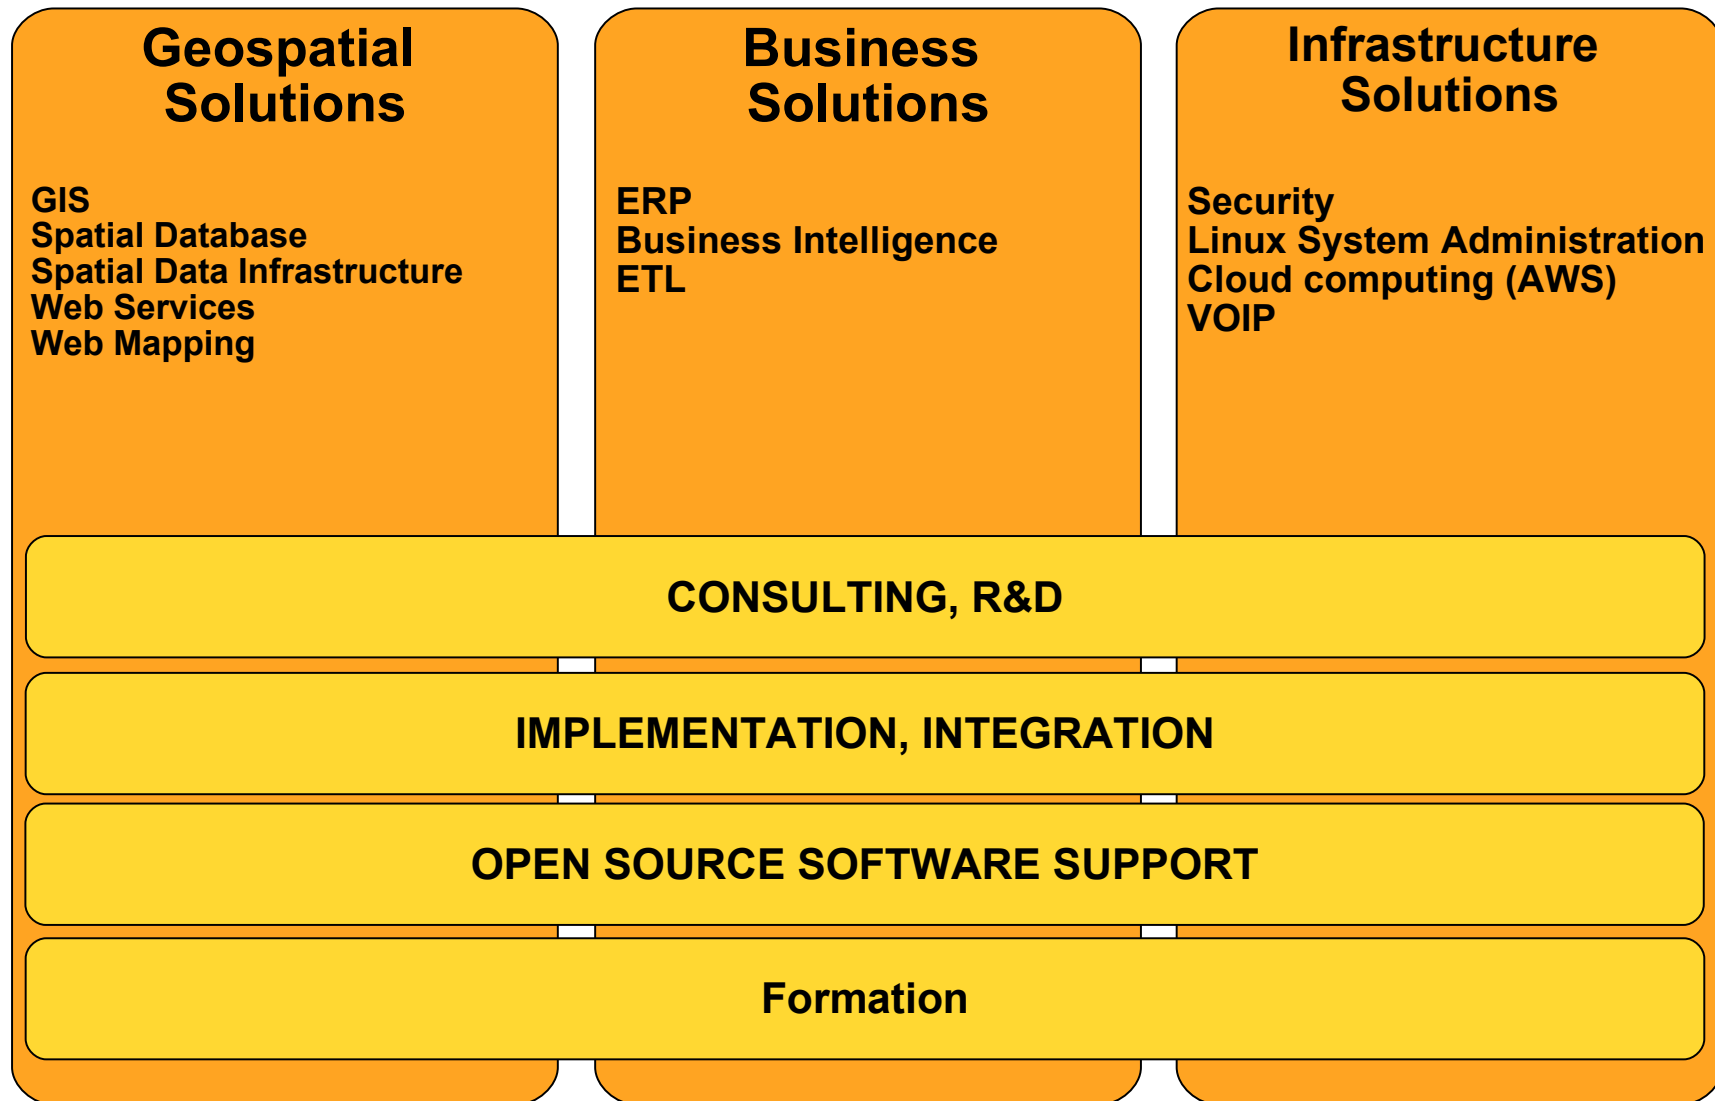

Camptocamp

Inforum 2010, CERN

Cédric Moullet, Directeur Geospatial Camptocamp

**Editeur et intégrateur de solutions
Open Source
40 employés**

Lausanne

camp to camp

Chambéry

camp to camp

Toulouse

camp to camp

Domaines d'activités Open Source

Communautés Open Source

Gouvernance

Méritocratie
Impact sur le projet

Utilisation

Hot topic: Cloud computing

Infrastructure en self-service !

Camptocamp gère 50 EC2 instances:

- map.geo.admin.ch
- map.veloland.ch
- services web géographiques CH

200'000'000 tiles = fichiers images sur S3 / 2TB

Startseite | Hilfe | Kontakt

Umwelt, Biologie und Geologie

Energie und Wirtschaft

Objektinformation

Drucken

VECTOR200 Transport Öffentlicher Verkehr (Bundesamt für Landestopographie swisstopo)

Informationen

Kunstbaute Keine Kunstbaute

Typ NS_Bahn